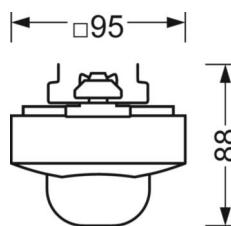

электротехника

Балласт	easy22
сетевое напряжение	230V/50Hz

Механика

цвет корпуса	белый стандартный для электротехники RAL 9016
размеры (LxWxH/DxH)	765mm x 95mm x 88mm
вес (нетто)	0.9kg
Вид монтажа	сборка трековых систем, Потолочная световая конструкция, Структура подвесного светильника

размеры

L	765 mm	Длина
W	95 mm	Ширина
H	88 mm	Высота

DEEP-LINK

<https://www.regiolux.de/ru/article/19152700220>

LC SYSTEM

параметры

Regiolux Классификация	netlife easy
Управляющий сигнал	DALI2 (деталь 303, 304), сигнал от подчиненного устройства
коммуникация	проводное подключение
Сенсорная техника	PIR - passive infrared
Монтажная высота (мере/макс)	4m в 14m
Совместимость системы	easy21, центральные контроллеры DALI2
Мощность системы DALI	6mA
Расширение системы	easy22
приложение	промышленность, логистика, коридоры, гаражи
Функция	Распознавание движения, регулирование в зависимости от дневного света

Область обнаружения

Монтажная высота	5m	10m	14m
Ø макс. посадки[S]	-	-	-
Ø макс. радиальный[R]	13,5x3,5m	27,5x3,5m	30x3,5m
Ø макс. тангенциальный[T]	13,5x3,5m	27,5x3,5m	30x3,5m